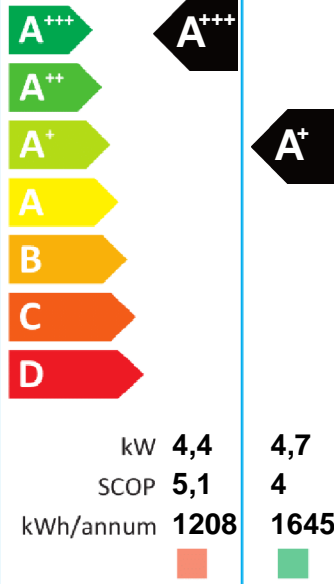

ENERG

енергия · ενεργεια

Y IJA

IE IA

2U50S2SM1FA / AS35PBAHRA +
AS35PBAHRA

Haier

SEER

kW **5**
SEER **6,5**
kWh/annum **269**

SCOP

kW **4,4** **4,7**
SCOP **5,1** **4**
kWh/annum **1208** **1645**

55 dB

63 dB

ENERGIA · ЕНЕРГИЯ · ΕΝΕΡΓΕΙΑ · ENERGIJA · ENERGY · ENERGIE · ENERGI
626/2011