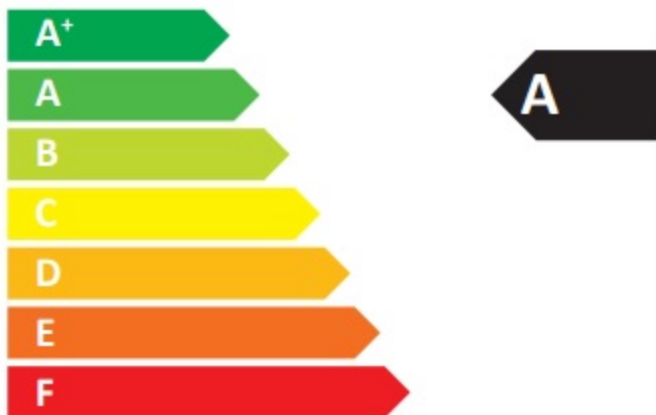

ENERG

енергия · ενεργεια

sylber

DEVYL Bx 13

51 dB

15 kWh/annum **11** GJ/annum