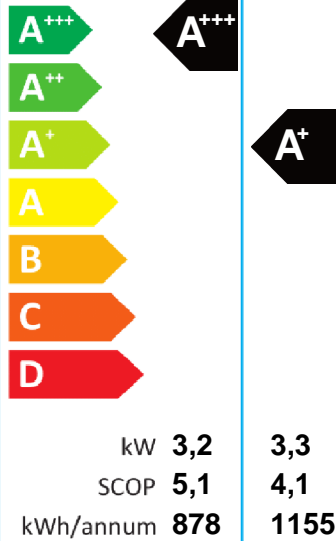

ENERG

енергия · ενεργεια

Haier

2U40S2SM1FA / AS25S2SF1FA-MW +
AS25S2SF1FA-MW

SEER

kW **4,0**
SEER **4**
kWh/annum **226**

SCOP

kW **3,2** **3,3**
SCOP **5,1** **4,1**
kWh/annum **878** **1155**