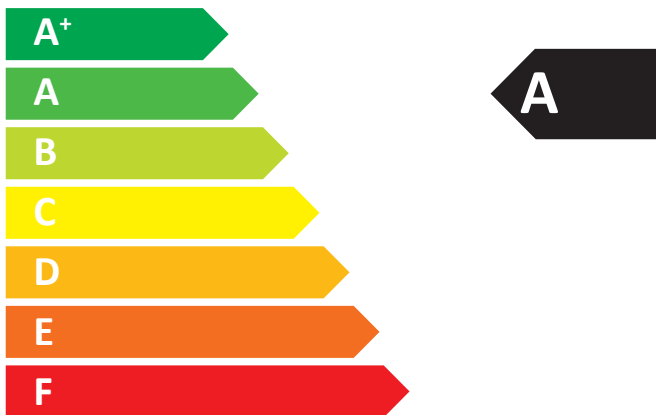

# ENERG

енергия · ενεργεια

Y

IJA

IE

IA

**Beretta**

IDRABAGNO Lx 17

XL

**51** dB

**18**

kWh/annum

**18**

GJ/annum