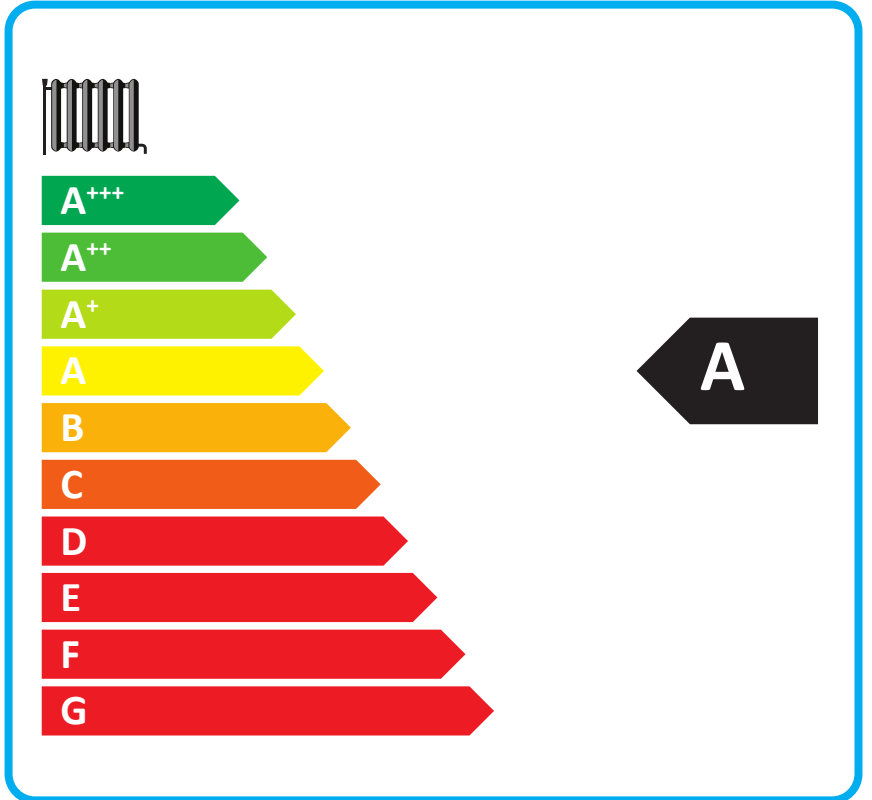

ENERG
енергия · ενεργεια

JUNKERS

CerapurBalcony
ZWB 24-1 EB 23
7736900515

51 dB

24
kW

ENERG

енергия · ενέργεια

7736900515

CerapurBalcony

ZWB 24-1 EB 23

CERAPURBALCONY ZWB 24-1 EB 236720845074 (2015/07)

A

A

XL

+

+