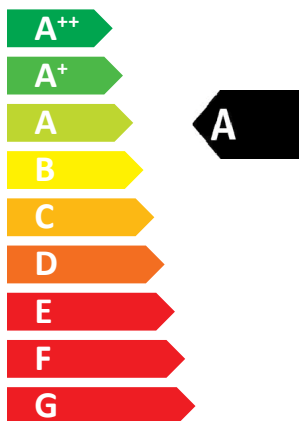

**ENERG**  
енергия · ενεργεια

ITALTHERM

CITY OPEN 35 K - ErP

XXL

**55** dB

**27**

kW