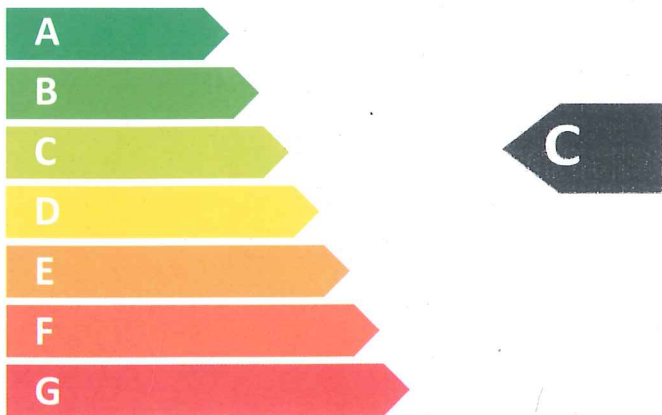

15dB

636
kWh/annum