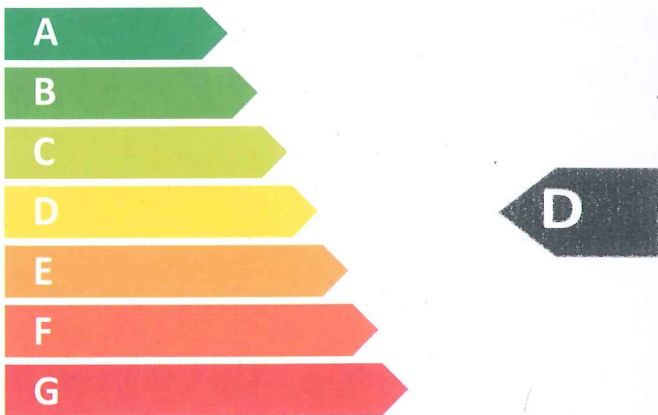

ENERG

енергия · ενέργεια

Ferrolli

SN30VE1.5

15dB

626
kWh/annum

ENERG

енергия · ενεργεια