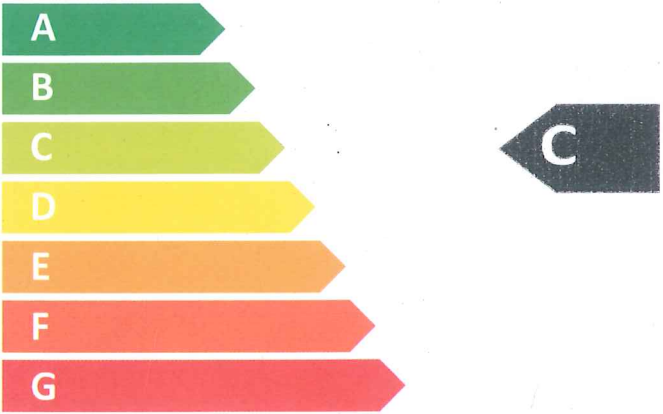

15dB

636
kWh/annum