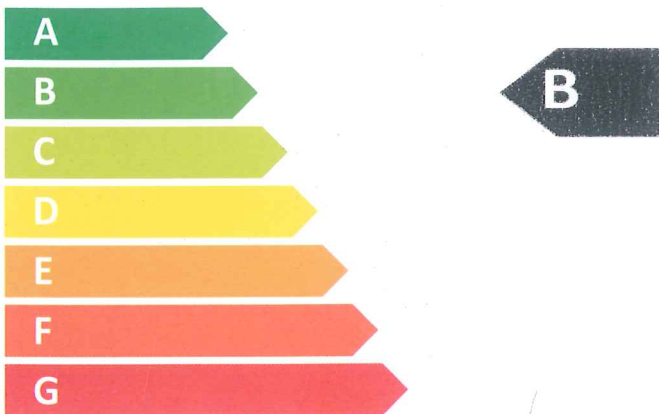

15dB

576
kWh/annum